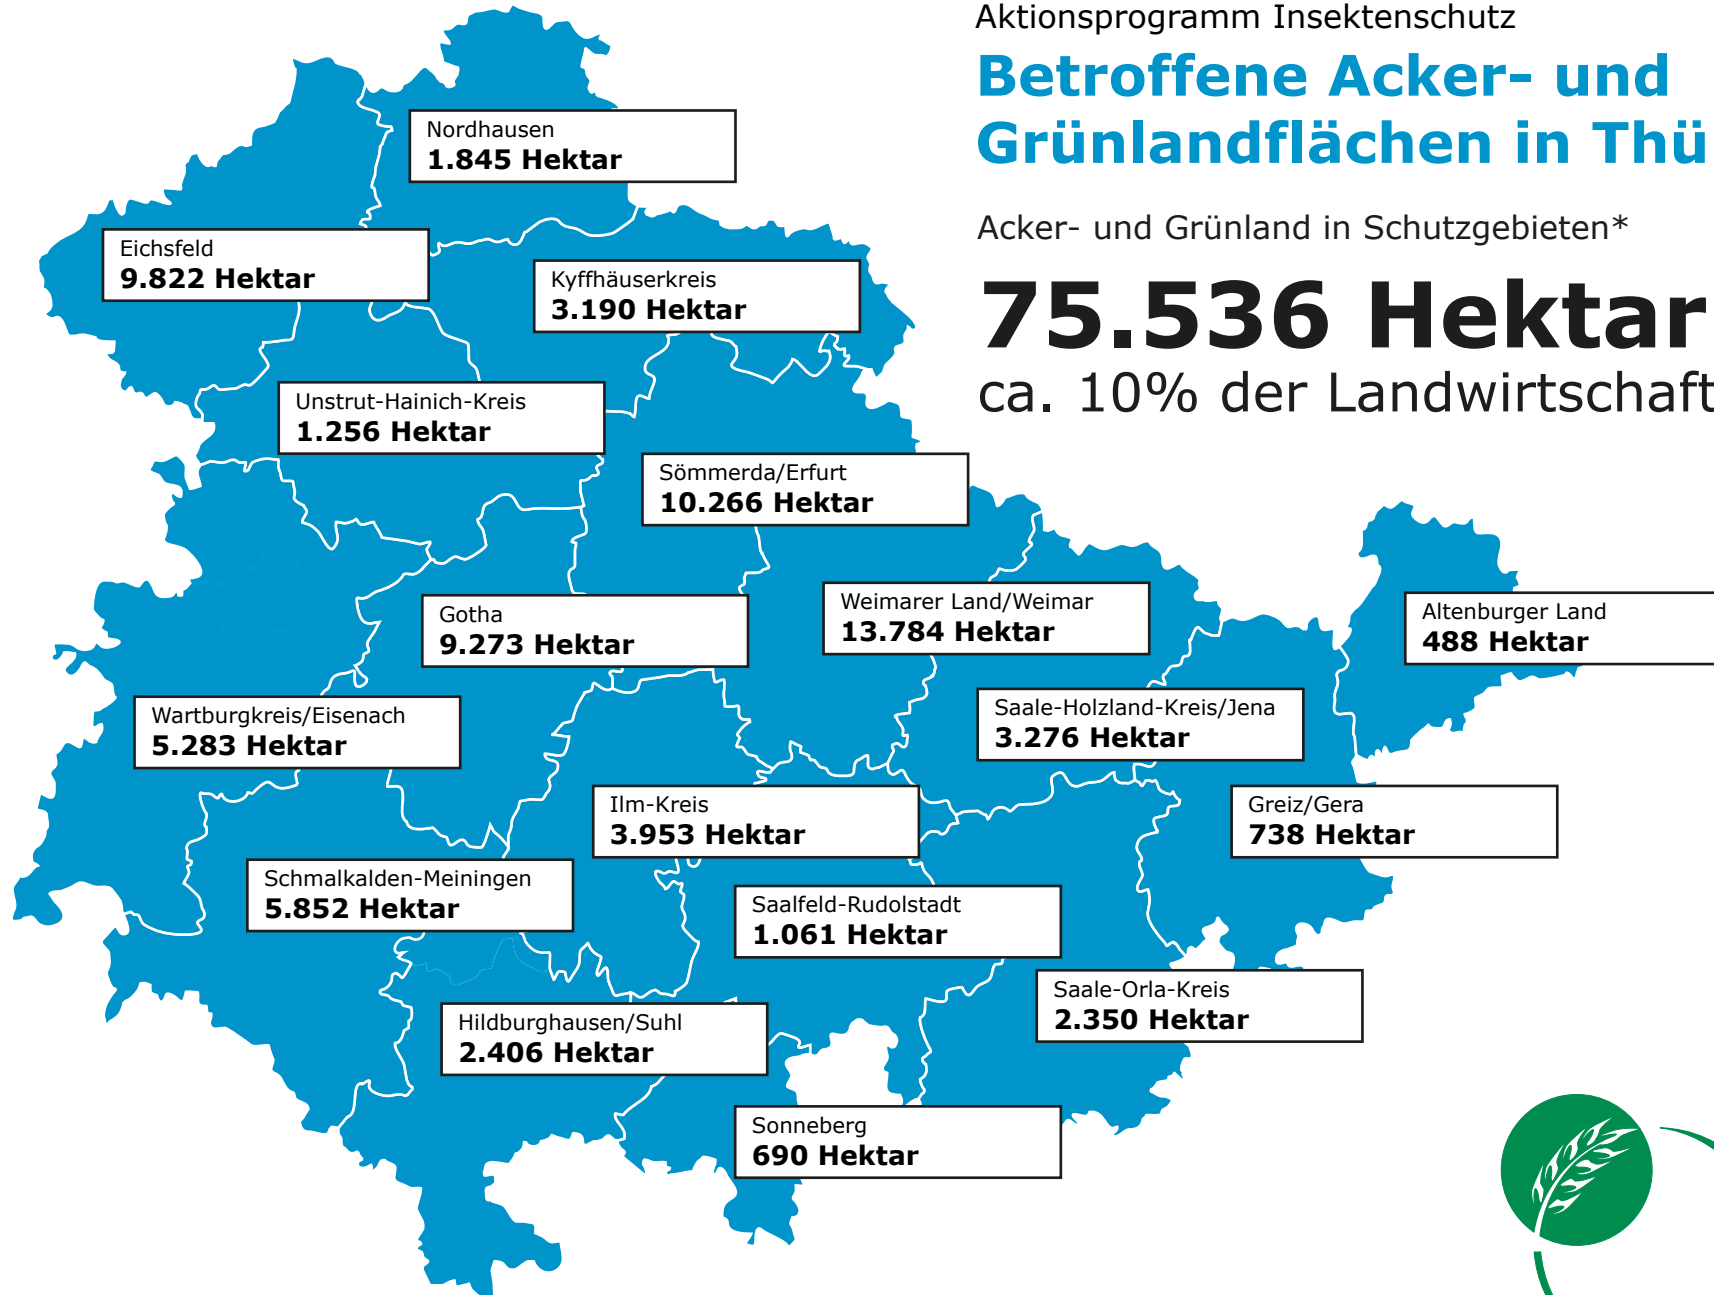

Aktionsprogramm Insektenschutz

# Betroffene Acker- und Grünlandflächen in Thüringen

Acker- und Grünland in Schutzgebieten\*

## 75.536 Hektar

ca. 10% der Landwirtschaftsfläche

\*Summe der Schutzgebiete (FFH-Gebiete, EU-Vogelschutzgebiete, Naturschutzgebiete, Nationale Naturmonumente, Nationalparks) ohne Überlagerung