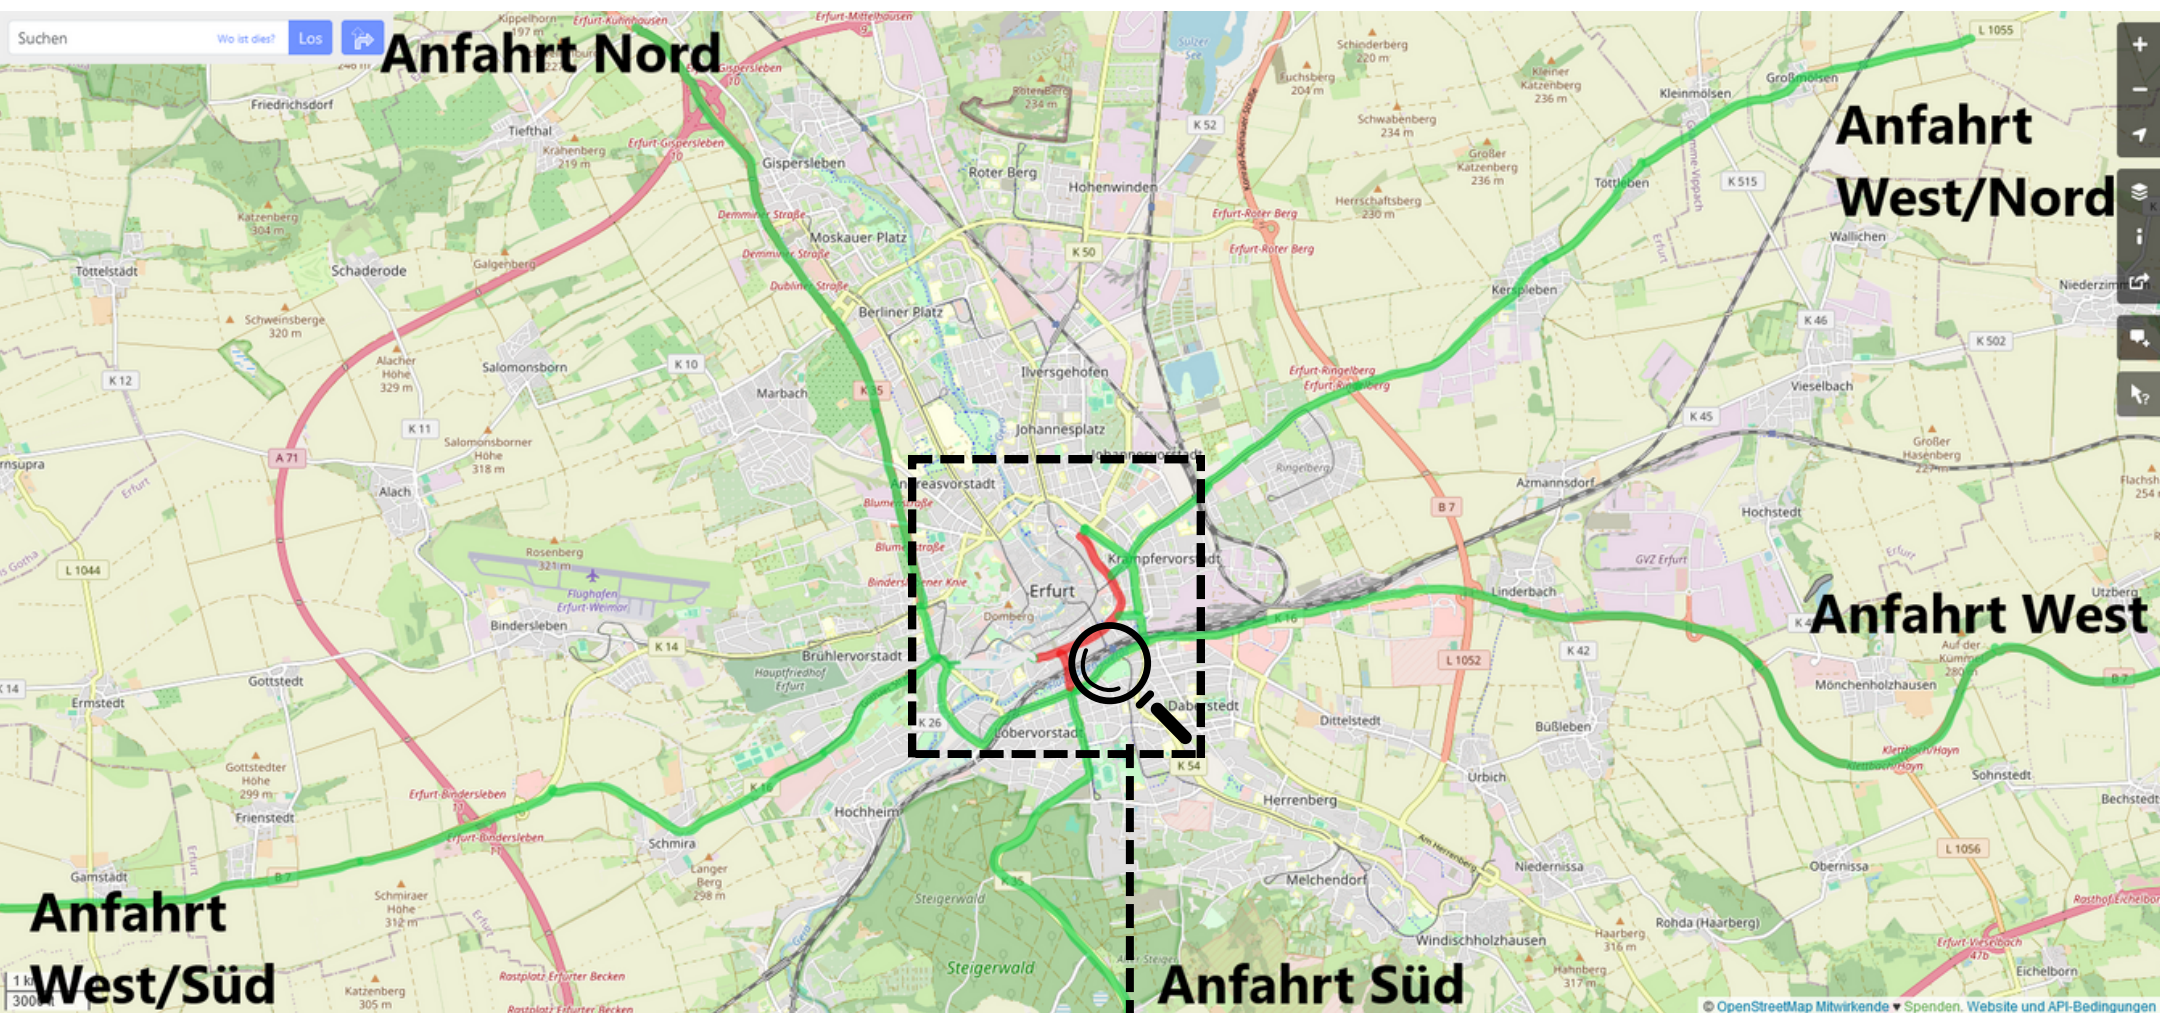

Anfahrtsskizze und Lageplan Demonstration 08. Januar 2024

Aufstellung entlang des Juri-Gagarin-Rings

**Standort der Bühne:
Juri-Gagarin-Ring Ecke Löberstraße**

**Hinweise für Anreise mit PKW:
Nutzung der P+R Möglichkeiten (Messe,
Thüringenhalle, Zoopark, Europaplatz und
Am Herrenberg) danach Nutzung der
Stadtbahn**

**Bei der Aufstellung ist den
Ordern vor Ort Folge zu leisten,
da eine Rettungsgasse gebildet
werden muss!**